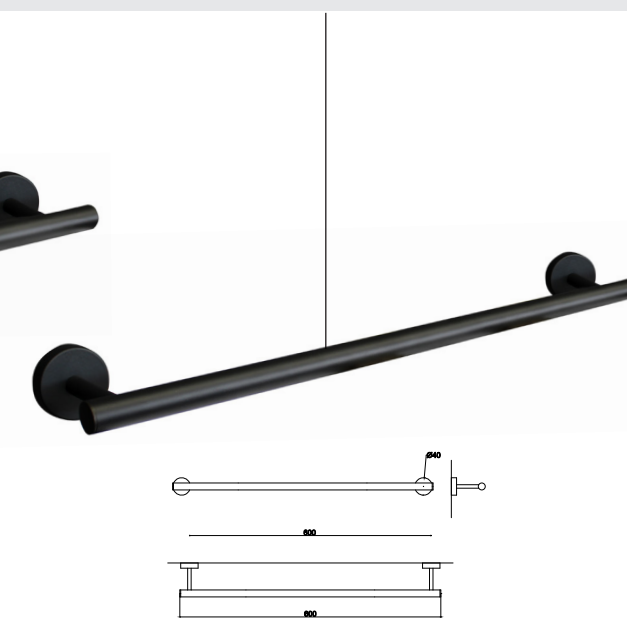

Porta bicchiere da parete.
Wall mounted glass holder.
Porte verre mural.
Wand Glashalter.
Porta-vaso de pared.

10	€ 69,00	38	€ 89,00
49	€ 104,00		

Portasapone da parete.
Wall mounted soap dish.
Porte savon mural.
Wand Seifenhalter.
Jabonera de pared.

10	€ 69,00	38	€ 89,00
49	€ 104,00		

Dispenser per sapone da parete.
Wall mounted soap dispenser.
Distributeur de savon mural.
Wand Seifenspender.
Dispensador de jabón de pared.

10	€ 110,00	38	€ 127,00
49	€ 165,00		

Porta salviette 30cm.
Single towel rail 30cm.
Porte serviette 30cm.
Einzelhandtuchhalter 30cm.
Toallero 30cm.

10	€ 93,00	38	€ 121,00
49	€ 140,00		

Porta salviette 45cm.
Single towel rail 45cm.
Porte serviette 45cm.
Einzelhandtuchhalter 45cm.
Toallero 45cm.

10	€ 199,00	38	€ 130,00
49	€ 150,00		

Porta salviette 60cm.
Single towel rail 60cm.
Porte serviette 60cm.
Einzelhandtuchhalter 60cm.
Toallero 60cm.

10	€ 112,00	38	€ 146,00
49	€ 168,00		

9943N1

9943H8

9943H9

9943M4

9943M5

9943M6

Appendino.
Bath robe hook.
Porte pegnoir.
Kleiderhaken.
Percha.

10	€ 37,00	38	€ 49,00
49	€ 56,00		

Appendino doppio.
Double bath robe hook.
Porte pegnoir double.
Doppel Kleiderhaken.
Percha doble.

10	€ 62,90	38	€ 83,30
49	€ 95,20		

Porta rotolo orizzontale.
Horizontal toilet roll holder.
Porte-rouleau de papier toilette, horizontal.
Waagerechtem Papierhalter.
Porta-rollo horizontal.

10	€ 58,00	38	€ 76,00
49	€ 87,00		

Porta salviette anello.
Towel ring.
Porte serviette anneau.
Handtuchring.
Toallero anillo.

10	€ 114,00	38	€ 149,00
49	€ 171,00		

Porta scopino con fissaggio a parete.
Wall mounted toilette brush holder.
Porte balayette, montage mural.
WC-Bürstengarnitur für Wandmontage.
Escobillero, montaje mural.

10	€ 135,00	38	€ 176,00
49	€ 199,00		

Porta scopino.
Toilet brush holder.
Porte balayette.
WC-Bürstengarnitur.
Escobillero.