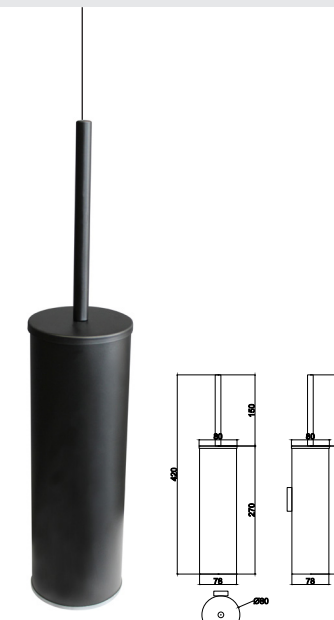

Porta salviette anello.
Towel ring.
Porte serviette anneau.
Handtuchring.
Toallero anillo.

10	€ 114,00	38	€ 149,00
49	€ 171,00		

Porta scopino con fissaggio a parete.
Wall mounted toilette brush holder.
Porte balayette, montage mural.
WC-Bürstengarnitur für Wandmontage.
Escobillero, montaje mural.

10	€ 135,00	38	€ 176,00
49	€ 199,00		

Porta scopino.
Toilet brush holder.
Porte balayette.
WC-Bürstengarnitur.
Escobillero.

10	€ 130,00	38	€ 171,00
49	€ 194,00		

9943M1

9943M2

9943M3

9943M7

9943M8