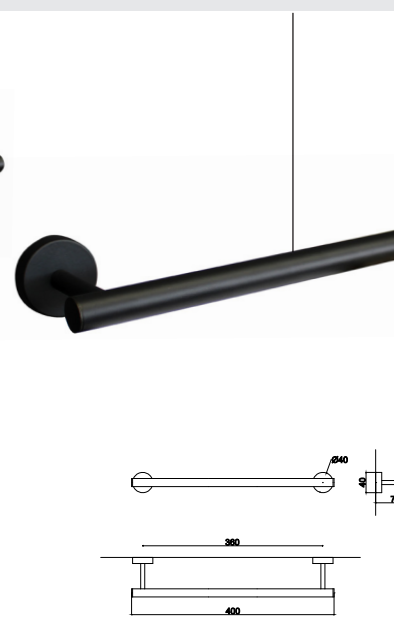

Porta salviette 30cm.
Single towel rail 30cm.
Porte serviette 30cm.
Einzelhandtuchhalter 30cm.
Toallero 30cm.

10	€ 93,00	38	€ 121,00
49	€ 140,00		

Porta salviette 45cm.
Single towel rail 45cm.
Porte serviette 45cm.
Einzelhandtuchhalter 45cm.
Toallero 45cm.

10	€ 199,00	38	€ 130,00
49	€ 150,00		

Porta salviette 60cm.
Single towel rail 60cm.
Porte serviette 60cm.
Einzelhandtuchhalter 60cm.
Toallero 60cm.

10	€ 112,00	38	€ 146,00
49	€ 168,00		

9943N1

9943H8

9943H9

9943M4

9943M5

9943M6

Appendino.
Bath robe hook.
Porte pegnoir.
Kleiderhaken.
Percha.

10	€ 37,00	38	€ 49,00
49	€ 56,00		

Appendino doppio.
Double bath robe hook.
Porte pegnoir double.
Doppel Kleiderhaken.
Percha doble.