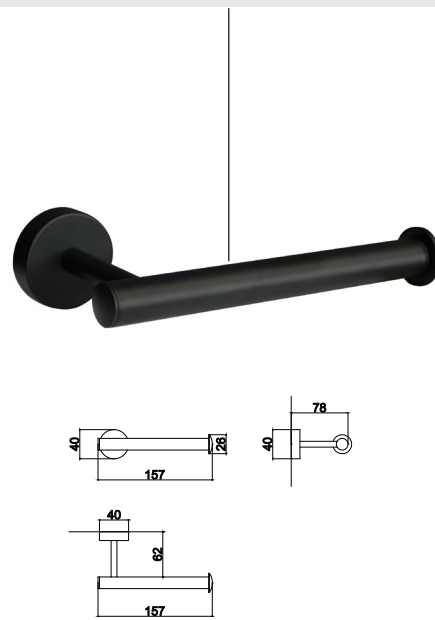

Porta salviette 30cm.
Single towel rail 30cm.
Porte serviette 30cm.
Einzelhandtuchhalter 30cm.
Toallero 30cm.

10	€ 93,00	38	€ 121,00
49	€ 140,00		

Porta salviette 45cm.
Single towel rail 45cm.
Porte serviette 45cm.
Einzelhandtuchhalter 45cm.
Toallero 45cm.

Porta salviette anello.
Towel ring.
Porte serviette anneau.
Handtuchring.
Toallero anillo.

10	€ 114,00	38	€ 149,00
49	€ 171,00		

Porta scopino con fissaggio a parete.
Wall mounted toilette brush holder.
Porte balayette, montage mural.
WC-Bürstengarnitur für Wandmontage.
Escobillero, montaje mural.

10	€ 135,00	38	€ 176,00
49	€ 199,00		

Porta scopino.
Toilet brush holder.
Porte balayette.
WC-Bürstengarnitur.
Escobillero.

10	€ 130,00	38	€ 171,00
49	€ 194,00		

9943M1

9943M2

9943M3

9943M7

9943M8